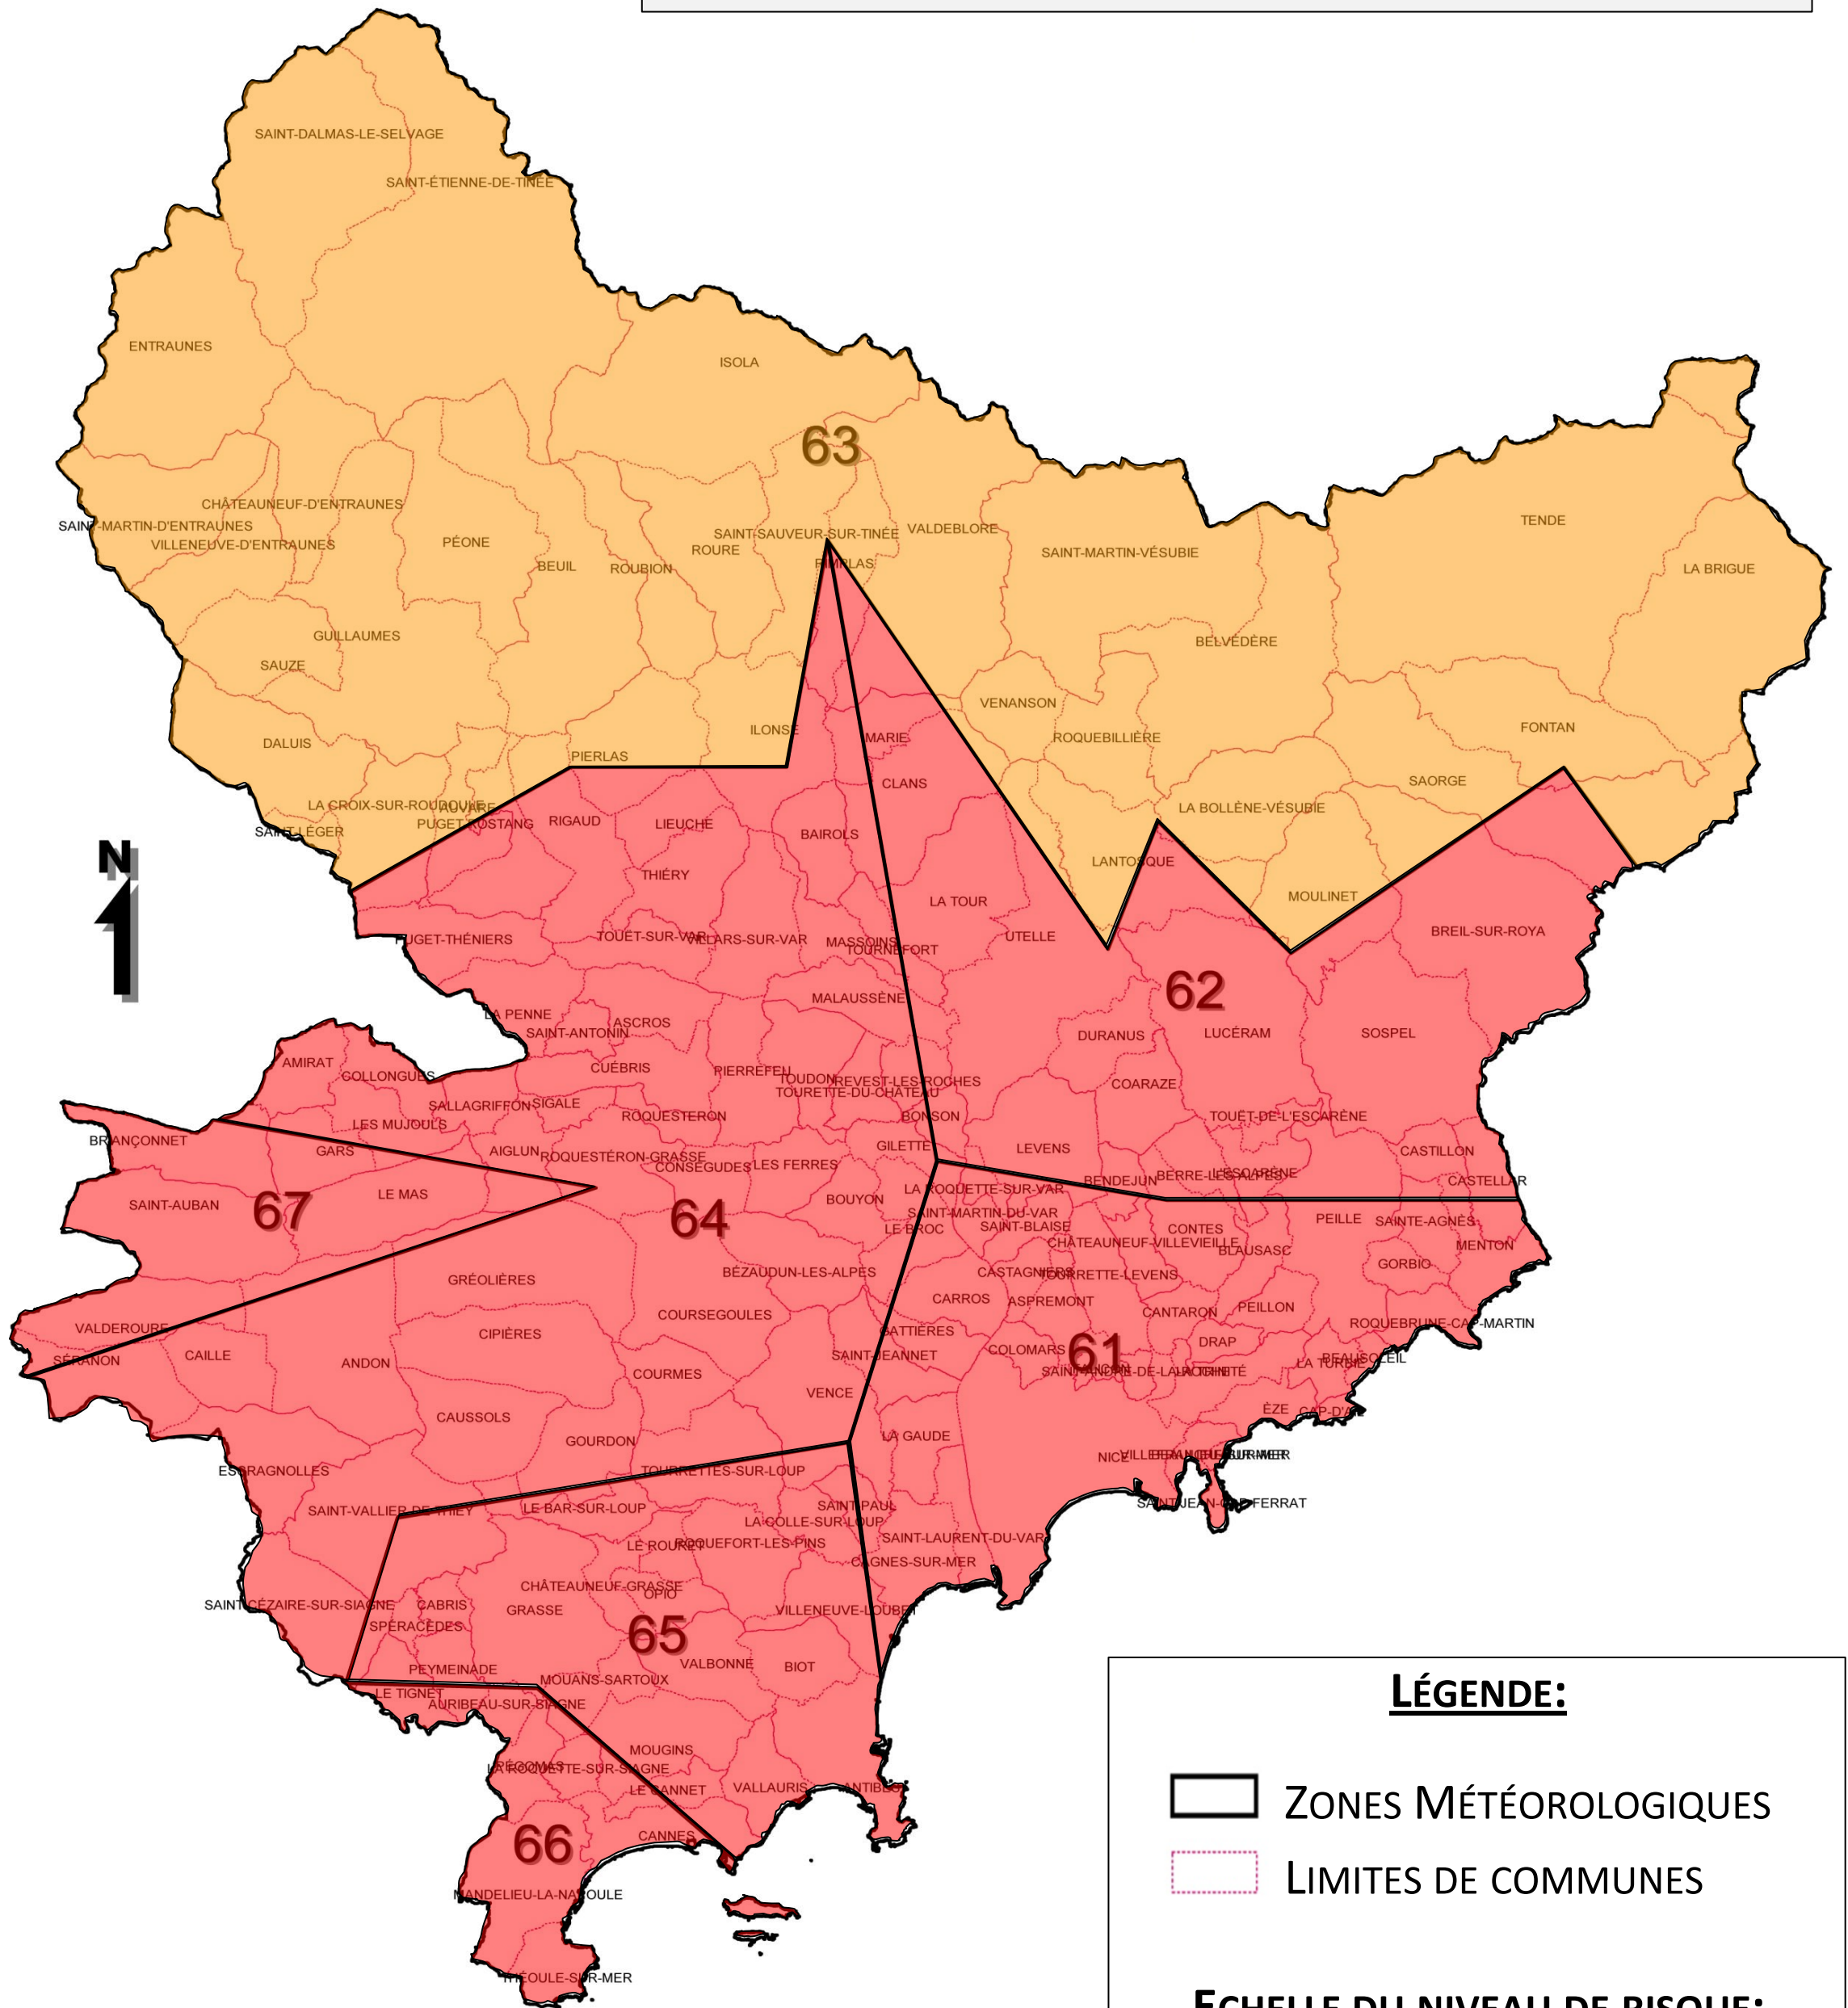

NIVEAUX DE RISQUE D'INCENDIE DE FORÊT DU LUNDI 24 JUILLET 2017 (PRÉVISIONS DU MATIN)

LÉGENDE:

- ZONES MÉTÉOROLOGIQUES
- LIMITES DE COMMUNES

ÉCHELLE DU NIVEAU DE RISQUE:

- FAIBLE
- LÉGER
- MODÉRÉ
- SÉVÈRE
- TRÈS SÉVÈRE
- EXCEPTIONNEL